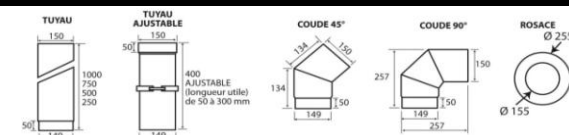

AURORE			
PAUR	AURORE nelze bez adaptéru EPVØ100	černá barva	46 584 Kč
PKAFST	příslušenství	adaptér EPV Ø100	4 488 Kč
EMERAUDE			
PEM2	EMERAUDE 2 s adaptérem EPVØ100	černá barva - 4 nožičky s bočním prosklení	39 298 Kč
PEM4	EMERAUDE 4 s adaptérem EPVØ100	černá barva - zásobník s bočním prosklením	44 696 Kč
JADE			
PJ/G	JADE nelze bez adaptéru EPV Ø100	šedočerná barva - 4 nohy	37 637 Kč
PKAFJ	příslušenství	adaptér EPV Ø100	2 244 Kč
PJ/GPI	JADE PIED včetně adaptéru EPV Ø100	šedočerná barva - centrální noha	43 715 Kč
PJ/GBU	JADE BUCHER včetně adaptéru EPV Ø100	šedočerná barva - zásobník polen	43 715 Kč
SAPHIR			
PS/G	SAPHIR nelze bez adaptéru EPV Ø100	šedočerná barva	44 092 Kč
PKAFST	příslušenství	adaptér EPV Ø100	4 488 Kč
TOPAZE			
PT/G	TOPAZE nelze bez adaptéru EPV Ø100	šedočerná barva	52 095 Kč
PKAFST	příslušenství	adaptér EPV Ø100	4 488 Kč
BOSPHORE - MAGELLAN - PANAMA - GIBRALTAR			
PBOS	BOSPHORE	ocel	52 600 Kč
PMAGOL	MAGELLAN	keramika	60 849 Kč
PPAN	PANAMA	ocel	64 974 Kč
PACCUPAN	příslušenství	akumulační sada	5 236 Kč
PGIB1	GIBRALTAR	ocel	37 273 Kč

PŘÍSLUŠENSTVÍ Ø 150 - lakované 2 mm

PRO JADE/SAPHIR/TOPAZE: šedočerné - PRO AMBRE/
EMERAUDE/AURORE: černé

PTPN150100	trubka 100 cm	BLACK	2 936 Kč
PTPG150100	trubka 100 cm	GREY	2 936 Kč
PTPN15075	trubka 75 cm	BLACK	2 891 Kč
PTPG15075	trubka 75 cm	GREY	2 891 Kč
PTPN15050	trubka 50 cm	BLACK	2 394 Kč
PTPG15050	trubka 50 cm	GREY	2 394 Kč
PTPN15025	trubka 25 cm	BLACK	2 033 Kč
PTPG15025	trubka 25 cm	GREY	2 033 Kč
PTPNAJ150	teleskopická trubka 40 cm	BLACK - Total length 40cm	2 394 Kč
PTPGAJ150	teleskopická trubka 40 cm	GREY - Total length 40cm	2 394 Kč
PCPN15045	koleno 45°	BLACK	2 710 Kč
PCPG15045	koleno 45°	GREY	2 710 Kč
PCPN15090	koleno 90°	BLACK	2 710 Kč
PCPG15090	koleno 90°	GREY	2 710 Kč
PRPN150	rozeta	BLACK	1 717 Kč
PRPG150	rozeta	GREY	1 717 Kč
PAPN150EMER	adaptér	BLACK - For Emeraude (included with the stove)	2 801 Kč

PŘÍSLUŠENSTVÍ Ø 180 - lakované 2 mm -

PO0700 - PO0800