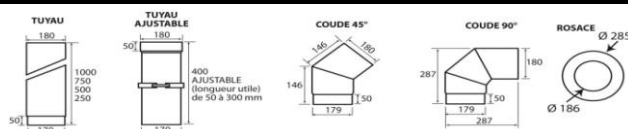

PŘÍSLUŠENSTVÍ Ø 150 - lakované 2 mm

PRO JADE/SAPHIR/TOPAZE: šedočerné - PRO AMBRE/  
EMERAUDE/AURORE: černé

PTPN150100	trubka 100 cm	BLACK	2 936 Kč
PTPG150100	trubka 100 cm	GREY	2 936 Kč
PTPN15075	trubka 75 cm	BLACK	2 891 Kč
PTPG15075	trubka 75 cm	GREY	2 891 Kč
PTPN15050	trubka 50 cm	BLACK	2 394 Kč
PTPG15050	trubka 50 cm	GREY	2 394 Kč
PTPN15025	trubka 25 cm	BLACK	2 033 Kč
PTPG15025	trubka 25 cm	GREY	2 033 Kč
PTPNAJ150	teleskopická trubka 40 cm	BLACK - Total length 40cm	2 394 Kč
PTPGAJ150	teleskopická trubka 40 cm	GREY - Total length 40cm	2 394 Kč
PCPN15045	koleno 45°	BLACK	2 710 Kč
PCPG15045	koleno 45°	GREY	2 710 Kč
PCPN15090	koleno 90°	BLACK	2 710 Kč
PCPG15090	koleno 90°	GREY	2 710 Kč
PRPN150	rozeta	BLACK	1 717 Kč
PRPG150	rozeta	GREY	1 717 Kč
PAPN150EMER	adaptér	BLACK - For Emeraude (included with the stove)	2 801 Kč

PŘÍSLUŠENSTVÍ Ø 180 - lakované 2 mm -

PO0700 - PO0800

PTPN180100	trubka 100 cm	BLACK	3 117 Kč
PTPN18075	trubka 75 cm	BLACK	3 071 Kč
PTPN18050	trubka 50 cm	BLACK	2 530 Kč
PTPN18025	trubka 25 cm	BLACK	2 123 Kč
PTPNAJ180	teleskopická trubka	BLACK - Total length 40 cm	2 575 Kč
PCPN18045	koleno 45°	BLACK	2 801 Kč
PCPN18090	koleno 90°	BLACK	2 801 Kč
PRPN180	rozeta	BLACK	1 762 Kč