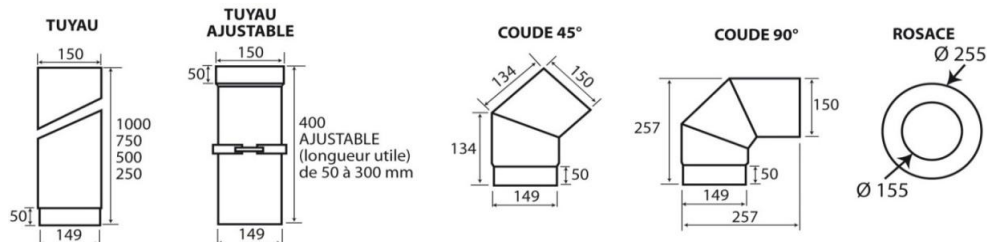

KAMNA SEGUIN - CENÍK 2022

CODE	MODEL	POPIS	DOPORUČENÁ CENA

AURORE

PAUR	AURORE nelze bez adaptéru	černá barva	43 826 Kč
PKAFST	Adaptér EPVØ100		5 435 Kč

EMERAUDE

PEM2	EMERAUDE 2 s adaptérem EPVØ100	černá barva - 4 nožičky s bočním prosklením	49 250 Kč
PEM4	EMERAUDE 4 s adaptérem EPVØ100	černá barva - zásobník s bočním prosklením	54 992 Kč

JADE

PJ/G - PKAFJ	JADE včetně adaptéru EPV Ø100	šedočerná barva - 4 nohy	36 840 Kč
PJ/GPI	JADE PIED včetně adaptéru EPV Ø100	šedočerná barva - centrální noha	39 060 Kč
PJ/GBU	JADE BUCHER včetně adaptéru EPV Ø100	šedočerná barva - zásobník polen	39 060 Kč

SAPHIR

PS/G + PKAFST	SAPHIR včetně adaptéru EPV Ø100	šedočerná barva	41 586 Kč

TOPAZE

PT/G + PKAFST	TOPAZE včetně adaptéru EPV Ø100	šedočerná barva	48 622 Kč

BOSPHERE - MAGELLAN - PANAMA - GIBRALTAR

PBOS	BOSPHERE	ocel	54 877 Kč
PMAGOL	MAGELLAN	keramika	62 860 Kč
PMAGOL	MAGELLAN	horní kryt kámen	62 860 Kč
PPAN	PANAMA	ocel	66 852 Kč
PACCUPAN	příslušenství	akumulační sada	4 222 Kč
PGIB2	GIBRALTAR	keramika	44 263 Kč
PGIB1	GIBRALTAR	ocel	40 045 Kč

PTPN150100	trubka100 cm	BLACK	3 083 Kč
PTPG150100	trubka100 cm	GREY	3 083 Kč
PTPN15075	trubka 75 cm	BLACK	3 036 Kč
PTPG15075	trubka 75 cm	GREY	3 036 Kč
PTPN15050	trubka 50 cm	BLACK	2 513 Kč
PTPG15050	trubka 50 cm	GREY	2 513 Kč