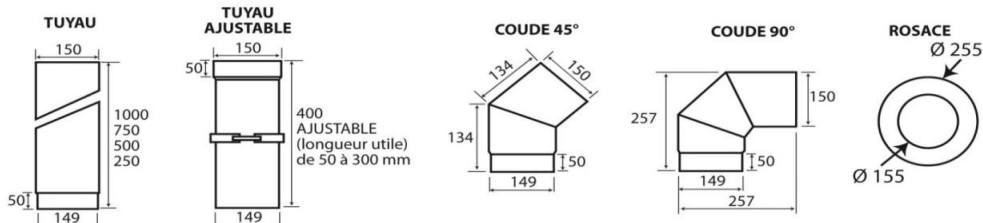

PŘÍSLUŠENSTVÍ Ø 150 - lakované 2 mm - PRO JADE / SAPHIR / TOPAZE: šedočerné - PRO EMERAUDE / AURORE: černé

PTPN150100	trubka 100 cm	BLACK	2 936 Kč
PTPG150100	trubka 100 cm	GREY	2 936 Kč
PTPN15075	trubka 75 cm	BLACK	2 891 Kč
PTPG15075	trubka 75 cm	GREY	2 891 Kč
PTPN15050	trubka 50 cm	BLACK	2 394 Kč
PTPG15050	trubka 50 cm	GREY	2 394 Kč
PTPN15025	trubka 25 cm	BLACK	2 033 Kč
PTPG15025	trubka 25 cm	GREY	2 033 Kč
PTPNAJ150	teleskopická trubka 40 cm	BLACK – celková délka 40cm	2 394 Kč
PTPGAJ150	teleskopická trubka 40 cm	GREY – celková délka 40cm	2 394 Kč
PCPN15045	koleno 45°	BLACK	2 710 Kč
PCPG15045	koleno 45°	GREY	2 710 Kč
PCPN15090	koleno 90°	BLACK	2 710 Kč
PCPG15090	koleno 90°	GREY	2 710 Kč
PRPN150	rozeta	BLACK	1 717 Kč
PRPG150	rozeta	GREY	1 717 Kč