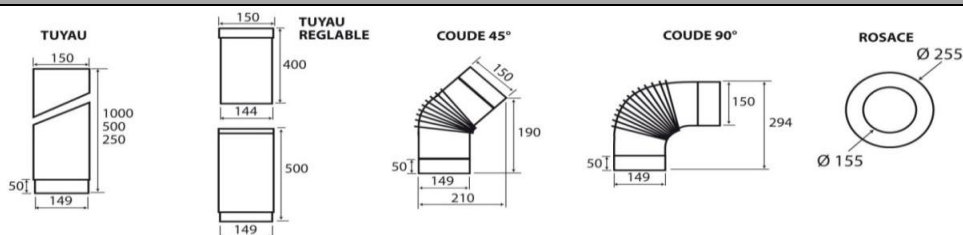

PŘÍSLUŠENSTVÍ Ø 150 - EMAIL 0,6 mm - AURORE, JADE, SAPHIR A TOPAZE v emailu

PTN150100	trubka 100 cm	MATTE BLACK	2 981 Kč
PTBL150100	trubka 100 cm	WHITE	3 297 Kč
PTBLC150100	trubka 100 cm	WHITE CREAM	3 297 Kč
PTG150100	trubka 100 cm	LIGHT GREY	3 297 Kč
PTVO150100	trubka 100 cm	OLIVE GREEN	3 297 Kč
PTR150100	trubka 100 cm	RED	3 297 Kč
PTM150100	trubka 100 cm	BROWN	3 297 Kč
PTN15050	trubka 50 cm	MATTE BLACK	2 304 Kč
PTBL15050	trubka 50 cm	WHITE	2 485 Kč
PTBLC15050	trubka 50 cm	WHITE CREAM	2 485 Kč
PTG15050	trubka 50 cm	LIGHT GREY	2 485 Kč
PTVO15050	trubka 50 cm	OLIVE GREEN	2 485 Kč
PTR15050	trubka 50 cm	RED	2 485 Kč
PTM15050	trubka 50 cm	BROWN	2 485 Kč
PTN15025	trubka 25 cm	MATTE BLACK	1 943 Kč
PTBL15025	trubka 25 cm	WHITE	2 078 Kč
PTBLC15025	trubka 25 cm	WHITE CREAM	2 078 Kč
PTG15025	trubka 25 cm	LIGHT GREY	2 078 Kč
PTVO15025	trubka 25 cm	OLIVE GREEN	2 078 Kč
PTR15025	trubka 25 cm	RED	2 078 Kč
PTM15025	trubka 25 cm	BROWN	2 078 Kč
PTCN150	TELESKOP 55-80 cm	BLACK	3 839 Kč