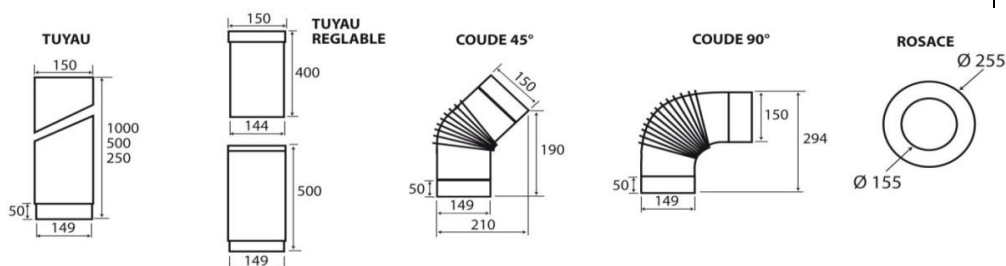

příslušenství Ø 150 - lakované 2 mm			
CODE	BARVA	POPIS	
PTPG150100	černá/šedá	trubka 100 cm	1 861 Kč
PTPG15075	černá/šedá	trubka 75 cm	1 813 Kč
PTPG15050	černá/šedá	trubka 50 cm	1 327 Kč
PTPG15025	černá/šedá	trubka 25 cm	985 Kč
PTPGAJ150	černá/šedá	teleskopická trubka 40 cm	1 338 Kč
PCPG15045	černá/šedá	koleno 45°	1 650 Kč
PCPG15090	černá/šedá	koleno 90°	1 650 Kč
PRPG150	černá/šedá	růžice	1 059 Kč

příslušenství Ø 150 - email 0,6 mm - JADE / SAPHIR / TOPAZE / AURORE (krémová - hnědá - bílá - černá)

černá/bílá: Aurore

krémová/hnědá: Jade / Saphir / Topaze

CODE	BARVA	POPIS	
PT-150100	krémová/hnědá/bílá/černá	trubka 100 cm	2 207 Kč
PT-15050	krémová/hnědá/bílá/černá	trubka 50 cm	1 409 Kč
PT-15025	krémová/hnědá/bílá/černá	trubka 25 cm	1 000 Kč
PTC-150	krémová/hnědá/bílá/černá	teleskopická trubka 55 - 80 cm	3 074 Kč
PCD-15045	krémová/hnědá/bílá/černá	koleno 45°	1 423 Kč
PCD-15090	krémová/hnědá/bílá/černá	koleno 90°	1 423 Kč
PR-150	krémová/hnědá/bílá/černá	růžice	937 Kč

Příslušenství Vermont Casting

Ø 150 email 0,6mm - Intrépid - Encore Flexburn

PTN150100	TRUBKA 100 CM	černá mat	4 995 Kč
PTI2-150100	TRUBKA 100 CM	Ivory II – slonová kost	6 597 Kč
PTM150100	TRUBKA 100 CM	hnědá	975 Kč
PTR150100	TRUBKA 100 CM	červená	6 906 Kč
PTN15050	TRUBKA 50 CM	černá mat	8 115 Kč
PTI2-15050	TRUBKA 50 CM	Ivory II – slonová kost	8 508 Kč
PTM15050	TRUBKA 50 CM	hnědá	2 391 Kč
PTR15050	TRUBKA 50 CM	červená	3 226 Kč
PTN15025	TRUBKA 25 CM	černá mat	3 111 Kč
PTI2-15025	TRUBKA 25 CM	Ivory II – slonová kost	3 455 Kč
PTM15025	TRUBKA 25 CM	hnědá	3 299 Kč
PTR15025	TRUBKA 25 CM	červená	2 189 Kč
PTCN150	TELESKOP 55-80 cm	černá mat	1 112 Kč
PTCI2-150	TELESKOP 55-80 cm	Ivory II – slonová kost	3 843 Kč
PTCM150	TELESKOP 55-80 cm	hnědá	3 814 Kč
PTCR150	TELESKOP 55-80 cm	červená	4 096 Kč
PCDN15045	KOLENO 45°	černá mat	4 251 Kč
PCDI2-15045	KOLENO 45°	Ivory II – slonová kost	4 011 Kč
PCDM15045	KOLENO 45°	hnědá	5 216 Kč
PCDR15045	KOLENO 45°	červená	5 216 Kč
PCDN15090	KOLENO 90°	černá mat	975 Kč
PCDI2-15090	KOLENO 90°	Ivory II – slonová kost	5 562 Kč
PCDM15090	KOLENO 90°	hnědá	6 643 Kč
PCDR15090	KOLENO 90°	červená	3 365 Kč
PRN150	ROZETA	černá mat	1 112 Kč
PRI2-150	ROZETA	Ivory II – slonová kost	3 146 Kč
PRM150	ROZETA	hnědá	3 039 Kč
PRR150	ROZETA	červená	975 Kč
PACON150	ADAPTÉR (součást kamen)	černá mat	1 734 Kč
PACOI2-150	ADAPTÉR (součást kamen)	Ivory II – slonová kost	1 466 Kč
PACOM150	ADAPTÉR (součást kamen)	hnědá	1 488 Kč
PACOR150	ADAPTÉR (součást kamen)	červená	1 488 Kč

Ø 200 email 0,6mm - Défiant

PTN200100	TRUBKA 100 CM	černá mat	975 Kč
PTI2-200100	TRUBKA 100 CM	Ivory II – slonová kost	975 Kč
PTBR200100	TRUBKA 100 CM	hnědá	975 Kč
PTR200100	TRUBKA 100 CM	červená	975 Kč
PTN20050	TRUBKA 50 CM	černá mat	2 814 Kč
PTI2-20050	TRUBKA 50 CM	Ivory II – slonová kost	3 085 Kč
PTBR20050	TRUBKA 50 CM	hnědá	3 099 Kč
PTR20050	TRUBKA 50 CM	červená	3 099 Kč
PTN20025	TRUBKA 25 CM	černá mat	2 141 Kč
PTI2-20025	TRUBKA 25 CM	Ivory II – slonová kost	2 330 Kč