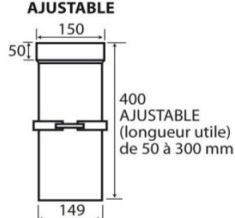

TUYAU

TUYAU AJUSTABLE

COUDE 45°

COUDE 90°

ROSACE

příslušenství Ø 150 - lakované 2 mm			
CODE	BARVA	POPIS	
PTPG150100	černá/šedá	trubka 100 cm	1 861 Kč
PTPG15075	černá/šedá	trubka 75 cm	1 813 Kč
PTPG15050	černá/šedá	trubka 50 cm	1 327 Kč
PTPG15025	černá/šedá	trubka 25 cm	985 Kč
PTPGAJ150	černá/šedá	teleskopická trubka 40 cm	1 338 Kč
PCPG15045	černá/šedá	koleno 45°	1 650 Kč
PCPG15090	černá/šedá	koleno 90°	1 650 Kč
PRPG150	černá/šedá	růžice	1 059 Kč