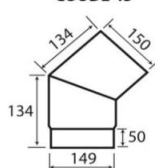

TUYAU

TUYAU AJUSTABLE

COUDE 45°

COUDE 90°

ROSACE

příslušenství Ø 150 - lakované 2 mm			
CODE	BARVA	POPIS	
PTPG150100	černá/šedá	trubka 100 cm	1 861 Kč
PTPG15075	černá/šedá	trubka 75 cm	1 813 Kč
PTPG15050	černá/šedá	trubka 50 cm	1 327 Kč
PTPG15025	černá/šedá	trubka 25 cm	985 Kč
PTPGAJ150	černá/šedá	teleskopická trubka 40 cm	1 338 Kč
PCPG15045	černá/šedá	koleno 45°	1 650 Kč
PCPG15090	černá/šedá	koleno 90°	1 650 Kč
PRPG150	černá/šedá	růžice	1 059 Kč