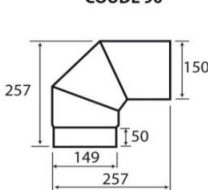

TUYAU

TUYAU AJUSTABLE

COUDE 45°

COUDE 90°

ROSACE

příslušenství Ø 150 - lakované 2 mm			
CODE	BARVA	POPIS	
PTPG150100	černá/šedá	trubka 100 cm	1 861 Kč
PTPG15075	černá/šedá	trubka 75 cm	1 813 Kč
PTPG15050	černá/šedá	trubka 50 cm	1 327 Kč
PTPG15025	černá/šedá	trubka 25 cm	985 Kč
PTPGAJ150	černá/šedá	teleskopická trubka 40 cm	1 338 Kč
PCPG15045	černá/šedá	koleno 45°	1 650 Kč
PCPG15090	černá/šedá	koleno 90°	1 650 Kč
PRPG150	černá/šedá	růžice	1 059 Kč