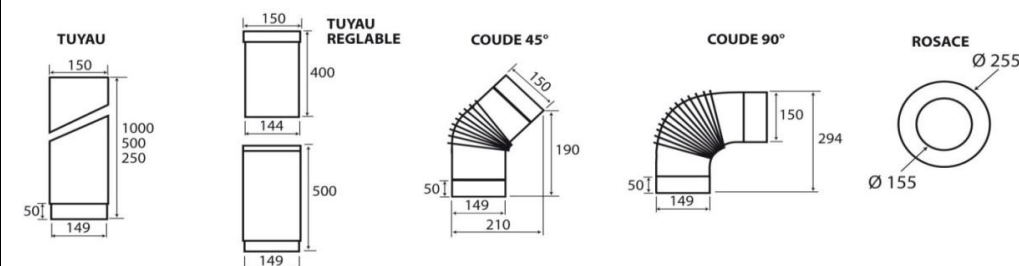

příslušenství Ø 150 - lakované 2 mm			
CODE	BARVA	POPIS	
PTPG150100	černá/šedá	trubka 100 cm	1 861 Kč
PTPG15075	černá/šedá	trubka 75 cm	1 813 Kč
PTPG15050	černá/šedá	trubka 50 cm	1 327 Kč
PTPG15025	černá/šedá	trubka 25 cm	985 Kč
PTPGAJ150	černá/šedá	teleskopická trubka 40 cm	1 338 Kč
PCPG15045	černá/šedá	koleno 45°	1 650 Kč
PCPG15090	černá/šedá	koleno 90°	1 650 Kč
PRPG150	černá/šedá	růžice	1 059 Kč

příslušenství Ø 150 - email 0,6 mm - JADE / SAPHIR / TOPAZE / AURORE (krémová - hnědá - bílá - černá)

černá/bílá: Aurore

krémová/hnědá: Jade / Saphir / Topaze

CODE	BARVA	POPIS	
PT-150100	krémová/hnědá/bílá/černá	trubka 100 cm	2 207 Kč
PT-15050	krémová/hnědá/bílá/černá	trubka 50 cm	1 409 Kč
PT-15025	krémová/hnědá/bílá/černá	trubka 25 cm	1 000 Kč
PTC-150	krémová/hnědá/bílá/černá	teleskopická trubka 55 - 80 cm	3 074 Kč
PCD-15045	krémová/hnědá/bílá/černá	koleno 45°	1 423 Kč
PCD-15090	krémová/hnědá/bílá/černá	koleno 90°	1 423 Kč
PR-150	krémová/hnědá/bílá/černá	růžice	937 Kč

Příslušenství Vermont Casting

Ø 150 email 0,6mm - Intrépid - Encore Flexburn

PTN150100	TRUBKA 100 CM	černá mat	2 734 Kč
PTI2-150100	TRUBKA 100 CM	Ivory II – slonová kost	2 994 Kč
PTM150100	TRUBKA 100 CM	hnědá	3 007 Kč
PTR150100	TRUBKA 100 CM	červená	3 007 Kč
PTN15050	TRUBKA 50 CM	černá mat	2 090 Kč
PTI2-15050	TRUBKA 50 CM	Ivory II – slonová kost	2 272 Kč
PTM15050	TRUBKA 50 CM	hnědá	2 292 Kč
PTR15050	TRUBKA 50 CM	červená	2 272 Kč
PTN15025	TRUBKA 25 CM	černá mat	1 765 Kč
PTI2-15025	TRUBKA 25 CM	Ivory II – slonová kost	1 896 Kč
PTM15025	TRUBKA 25 CM	hnědá	1 896 Kč
PTR15025	TRUBKA 25 CM	červená	1 897 Kč
PTCN150	TELESKOP 55-80 cm	černá mat	3 477 Kč
PTCI2-150	TELESKOP 55-80 cm	Ivory II – slonová kost	3 805 Kč
PTCM150	TELESKOP 55-80 cm	hnědá	3 805 Kč
PTCR150	TELESKOP 55-80 cm	červená	3 784 Kč
PCDN15045	KOLENO 45°	černá mat	2 117 Kč
PCDI2-15045	KOLENO 45°	Ivory II – slonová kost	2 285 Kč
PCDM15045	KOLENO 45°	hnědá	2 292 Kč
PCDR15045	KOLENO 45°	červená	2 285 Kč
PCDN15090	KOLENO 90°	černá mat	2 117 Kč
PCDI2-15090	KOLENO 90°	Ivory II – slonová kost	2 292 Kč
PCDM15090	KOLENO 90°	hnědá	2 285 Kč
PCDR15090	KOLENO 90°	červená	2 285 Kč
PRN150	ROZETA	černá mat	1 678 Kč
PRI2-150	ROZETA	Ivory II – slonová kost	1 838 Kč
PRM150	ROZETA	hnědá	1 838 Kč
PRR150	ROZETA	červená	1 853 Kč
PACON150	ADAPTÉR (součást kamen)	černá mat	2 088 Kč
PACOI2-150	ADAPTÉR (součást kamen)	Ivory II – slonová kost	2 234 Kč
PACOM150	ADAPTÉR (součást kamen)	hnědá	2 248 Kč
PACOR150	ADAPTÉR (součást kamen)	červená	2 234 Kč
Ø 200 email 0,6mm - Défiant			
PTN200100	TRUBKA 100 CM	černá mat	3 726 Kč
PTI2-200100	TRUBKA 100 CM	Ivory II – slonová kost	4 104 Kč
PTBR200100	TRUBKA 100 CM	hnědá	4 092 Kč
PTR200100	TRUBKA 100 CM	červená	4 104 Kč
PTN20050	TRUBKA 50 CM	černá mat	2 380 Kč
PTI2-20050	TRUBKA 50 CM	Ivory II – slonová kost	2 645 Kč
PTBR20050	TRUBKA 50 CM	hnědá	2 645 Kč
PTR20050	TRUBKA 50 CM	červená	2 643 Kč
PTN20025	TRUBKA 25 CM	černá mat	1 989 Kč
PTI2-20025	TRUBKA 25 CM	Ivory II – slonová kost	2 204 Kč