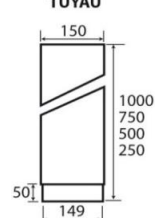

litinová kamna na dřevo VERMONT CASTING			
CODE	MODEL		POPIS
RANGE INTREPID II			DOPORUČENÁ CENA
P1990N	INTREPID II		černá barva
PREP98N			černá barva
PBOU784N			černá barva
PPAR136N			černá barva
P1997I	INTREPID II		černá barva
PREP1376I-II			černá barva
PBOU775I-II			černá barva
PPAR136N			černá barva
P1987BR	INTREPID II		černá barva
PREP1373BR			černá barva
PBOU791BR		černá barva	
PPAR136N		černá barva	
P1991R	INTREPID II		černá barva
PREP1371R			černá barva
PPAR136N			černá barva
RANGE ENCORE FLEXBURN			
P2040N	ENCORE FLEXBURN		černá barva
PREP200			černá barva
PBOU784N			černá barva
P3185			černá barva
PG75			černá barva
P2041I	ENCORE FLEXBURN		černá barva
PREP205			černá barva
PBOU775I-II			černá barva
P3185			černá barva
PG75			černá barva
P2042BR	ENCORE FLEXBURN		černá barva
PREP208			černá barva
PBOU791BR			černá barva
P3185			černá barva
PG75			černá barva
P2044R	ENCORE FLEXBURN		černá barva
PREP199			černá barva
P3185			černá barva
PG75			černá barva
RANGE DEFIANT FLEXBURN			
P1975N	DEFIANT FLEXBURN		černá barva
PREP210			černá barva
PBOU784N			černá barva
PPAR1907			černá barva
P3180			černá barva
PG75			černá barva
P1976I	DEFIANT FLEXBURN		černá barva
PREP211			černá barva
PBOU775I-II			černá barva
PPAR1907			černá barva
P3180		černá barva	
PG75		černá barva	
P1977BR	DEFIANT FLEXBURN		černá barva
PREP217			černá barva
PBOU791BR			černá barva
PPAR1907			černá barva
P3180			černá barva
PG75			černá barva
P1979R	DEFIANT FLEXBURN		černá barva
PREP218			černá barva
PPAR1907			černá barva
P3180			černá barva

TUYAU