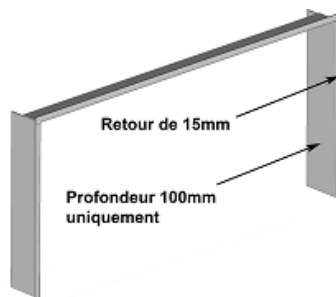

CR3FF0800SF	Frame R18 3 sided for Firebox FF0800SF		5 953 Kč
CR3FH0800SF	Frame R18 3 sided for Firebox FH0800SF		5 200 Kč
CR3FF0900LG	Frame R18 3 sided for Firebox FF0900LG		8 347 Kč
CR3FF0900LD	Frame R18 3 sided for Firebox FF0900LD		8 347 Kč
CR3FF09003V	Frame R18 3 sided for Firebox FF09003V		9 670 Kč
CR3FEPI0950	Frame R18 3 sided for Firebox FEPI0950		11 997 Kč
CR3FF1000SF	Frame R18 3 sided for Firebox FF1000SF		6 637 Kč
CR3FH1000SF	Frame R18 3 sided for Firebox FH1000SF		5 975 Kč
CR3FF1200SF	Frame R18 3 sided for Firebox FF1200SF		7 595 Kč
CR3FH1200SF	Frame R18 3 sided for Firebox FH1200SF		6 842 Kč
CR3FH1200LG	Frame R18 3 sided for Firebox FH1200LG		8 461 Kč
CR3FH1200LD	Frame R18 3 sided for Firebox FH1200LD		8 461 Kč
CR3FH12003V	Frame R18 3 sided for Firebox FH12003V		10 856 Kč
CR3FF1400SF	Frame R18 3 sided for Firebox FF1400SF		8 621 Kč
CR3FH1400SF	Frame R18 3 sided for Firebox FH1400SF		7 572 Kč
CR3FF1600SF	Frame R18 3 sided for Firebox FF1600SF		9 123 Kč
CR3FH1600SF	Frame R18 3 sided for Firebox FH1600SF		7 686 Kč
CR3FH1600SX	Frame R18 3 sided for Firebox FH1600SX		8 712 Kč
CR3KW0080SF	Frame R18 3 sided for Firebox KW0080SF		6 067 Kč
CR3KW0100SF	Frame R18 3 sided for Firebox KW0100SF		7 161 Kč
CR3KW0120SF	Frame R18 3 sided for Firebox KW0120SF		7 663 Kč
CR3XP00803V	Frame R18 3 sided for Firebox XP 80 3 sided		9 807 Kč
CR3XP01003V	Frame R18 3 sided for Firebox XP 100 3 sided		10 947 Kč
CR3XP01203V	Frame R18 3 sided for Firebox XP 120 3 sided		11 860 Kč