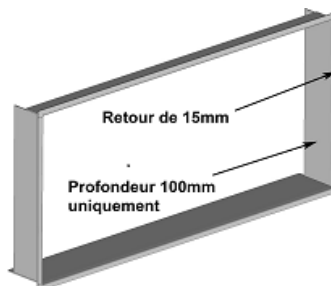

CR4FF0800SF	Frame R18 4 sided for Firebox FF0800SF		7 070 Kč
CR4FH0800SF	Frame R18 4 sided for Firebox FH0800SF		6 454 Kč
CR4FF0900LG	Frame R18 4 sided for Firebox FF0900LG		11 130 Kč
CR4FF0900LD	Frame R18 4 sided for Firebox FF0900LD		11 130 Kč
CR4FF09003V	Frame R18 4 sided for Firebox FF09003V		14 209 Kč
CR4FEPI0950	Frame R18 4 sided for Firebox FEPI0950		17 151 Kč
CR4FF1000SF	Frame R18 4 sided for Firebox FF1000SF		8 119 Kč
CR4FH1000SF	Frame R18 4 sided for Firebox FH1000SF		7 504 Kč
CR4FF1200SF	Frame R18 4 sided for Firebox FF1200SF		9 305 Kč
CR4FH1200SF	Frame R18 4 sided for Firebox FH1200SF		8 621 Kč
CR4FH1200LG	Frame R18 4 sided for Firebox FH1200LG		11 632 Kč
CR4FH1200LD	Frame R18 4 sided for Firebox FH1200LD		11 632 Kč
CR4FH12003V	Frame R18 4 sided for Firebox FH12003V		15 418 Kč
CR4FF1400SF	Frame R18 4 sided for Firebox FF1400SF		10 697 Kč
CR4FH1400SF	Frame R18 4 sided for Firebox FH1400SF		9 739 Kč
CR4FF1600SF	Frame R18 4 sided for Firebox FF1600SF		11 632 Kč
CR4FH1600SF	Frame R18 4 sided for Firebox FH1600SF		10 309 Kč
CR4FH1600SX	Frame R18 4 sided for Firebox FH1600SX		12 133 Kč
CR4KW0080SF	Frame R18 4 sided for Firebox KW0080SF		7 549 Kč
CR4KW0100SF	Frame R18 4 sided for Firebox KW0100SF		8 895 Kč
CR4KW0120SF	Frame R18 4 sided for Firebox KW0120SF		9 761 Kč
CR4XP00803V	Frame R18 4 cotés for Firebox XP 80 3 sided		13 228 Kč
CR4XP01003V	Frame R18 4 cotés for Firebox XP 100 3 sided		14 369 Kč
CR4XP01203V	Frame R18 4 cotés for Firebox XP 120 3 sided		15 509 Kč