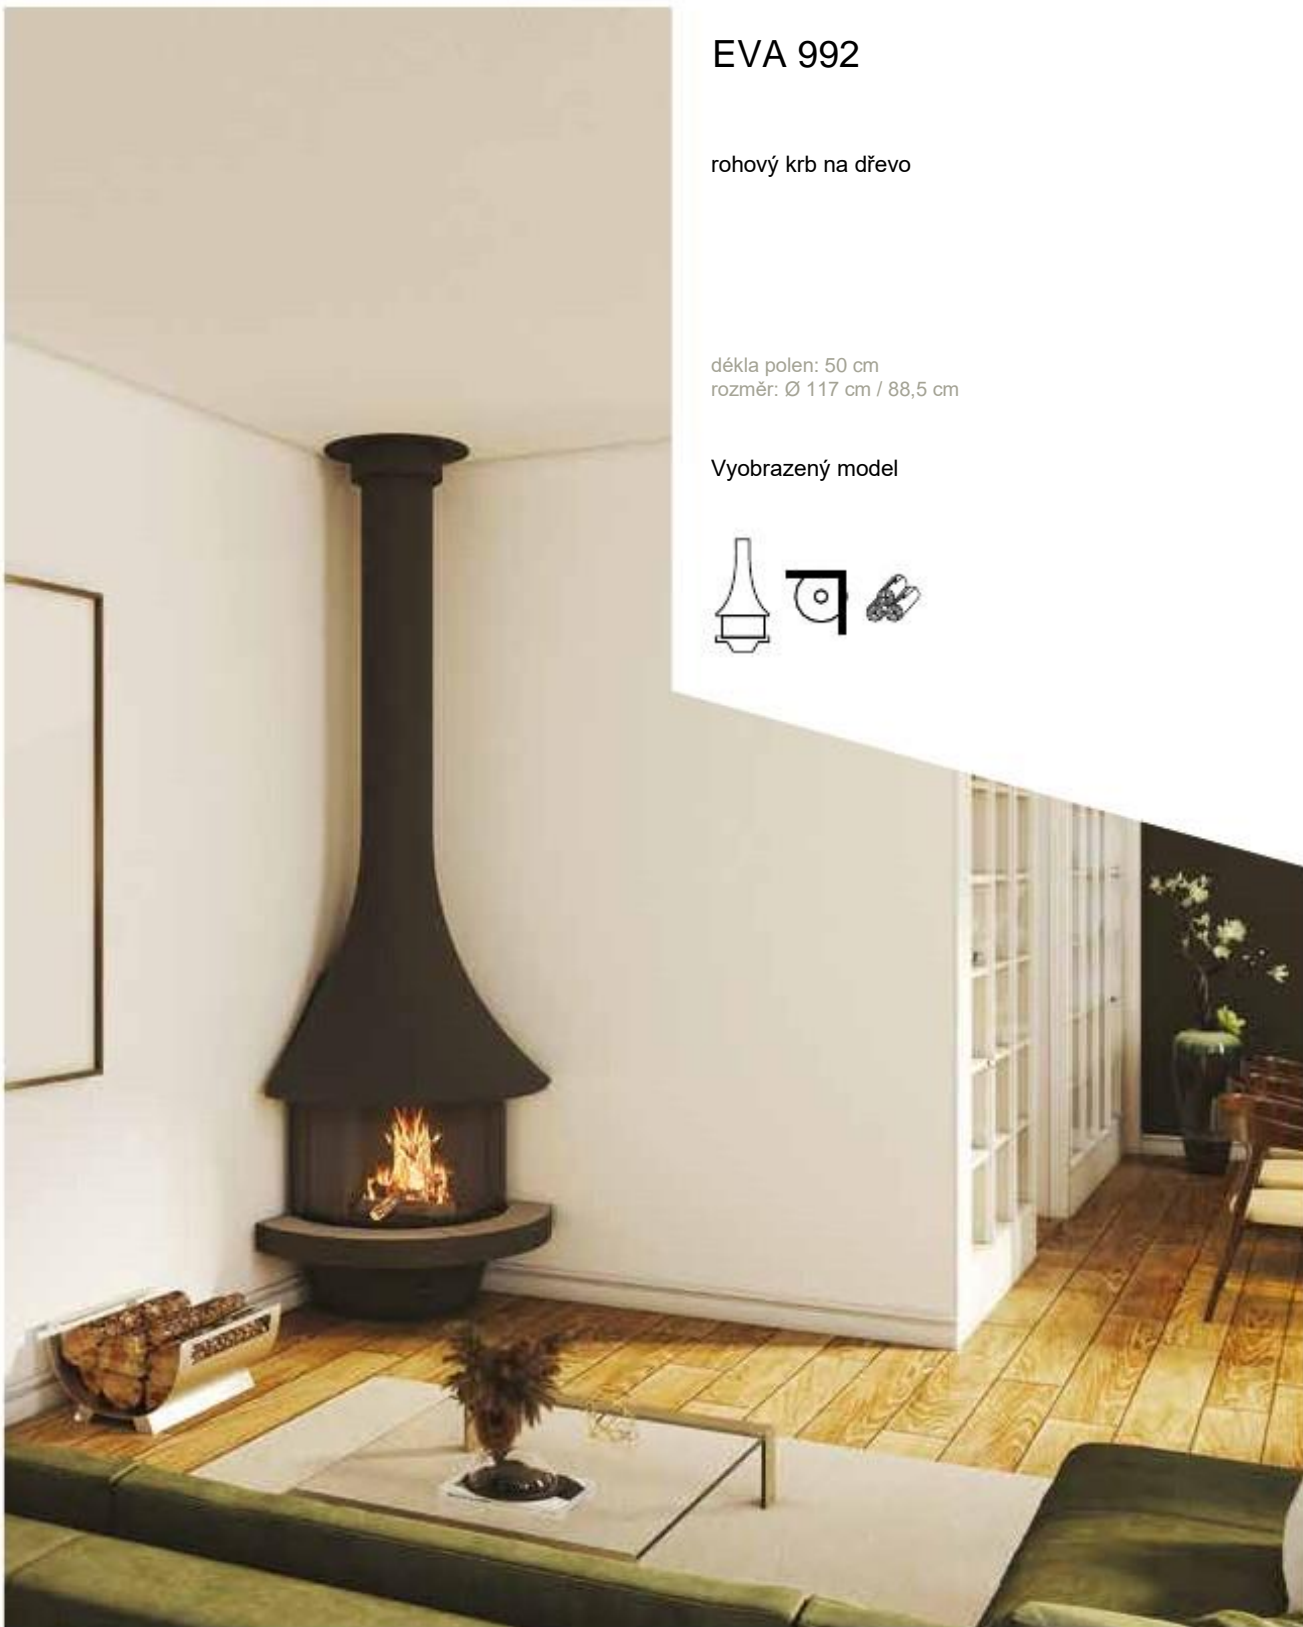

Vyobrazený model

EVA 992

centrální krb na dřevo

délka polen: 50 cm
rozměr: Ø 120 cm

Vyobrazený model

lakovaný spodní díl příplatková volba

EVA 992

čelní krb na dřevo

délka polen: 50 cm
rozměr: Ø 117 cm / 88,5 cm

Vyobrazený model

EVA 992

rohový krb na dřevo

dékla polen: 50 cm
rozměr: Ø 117 cm / 88,5 cm

Vyobrazený model

EVA 992 BRUTE

centrální krb na dřevo