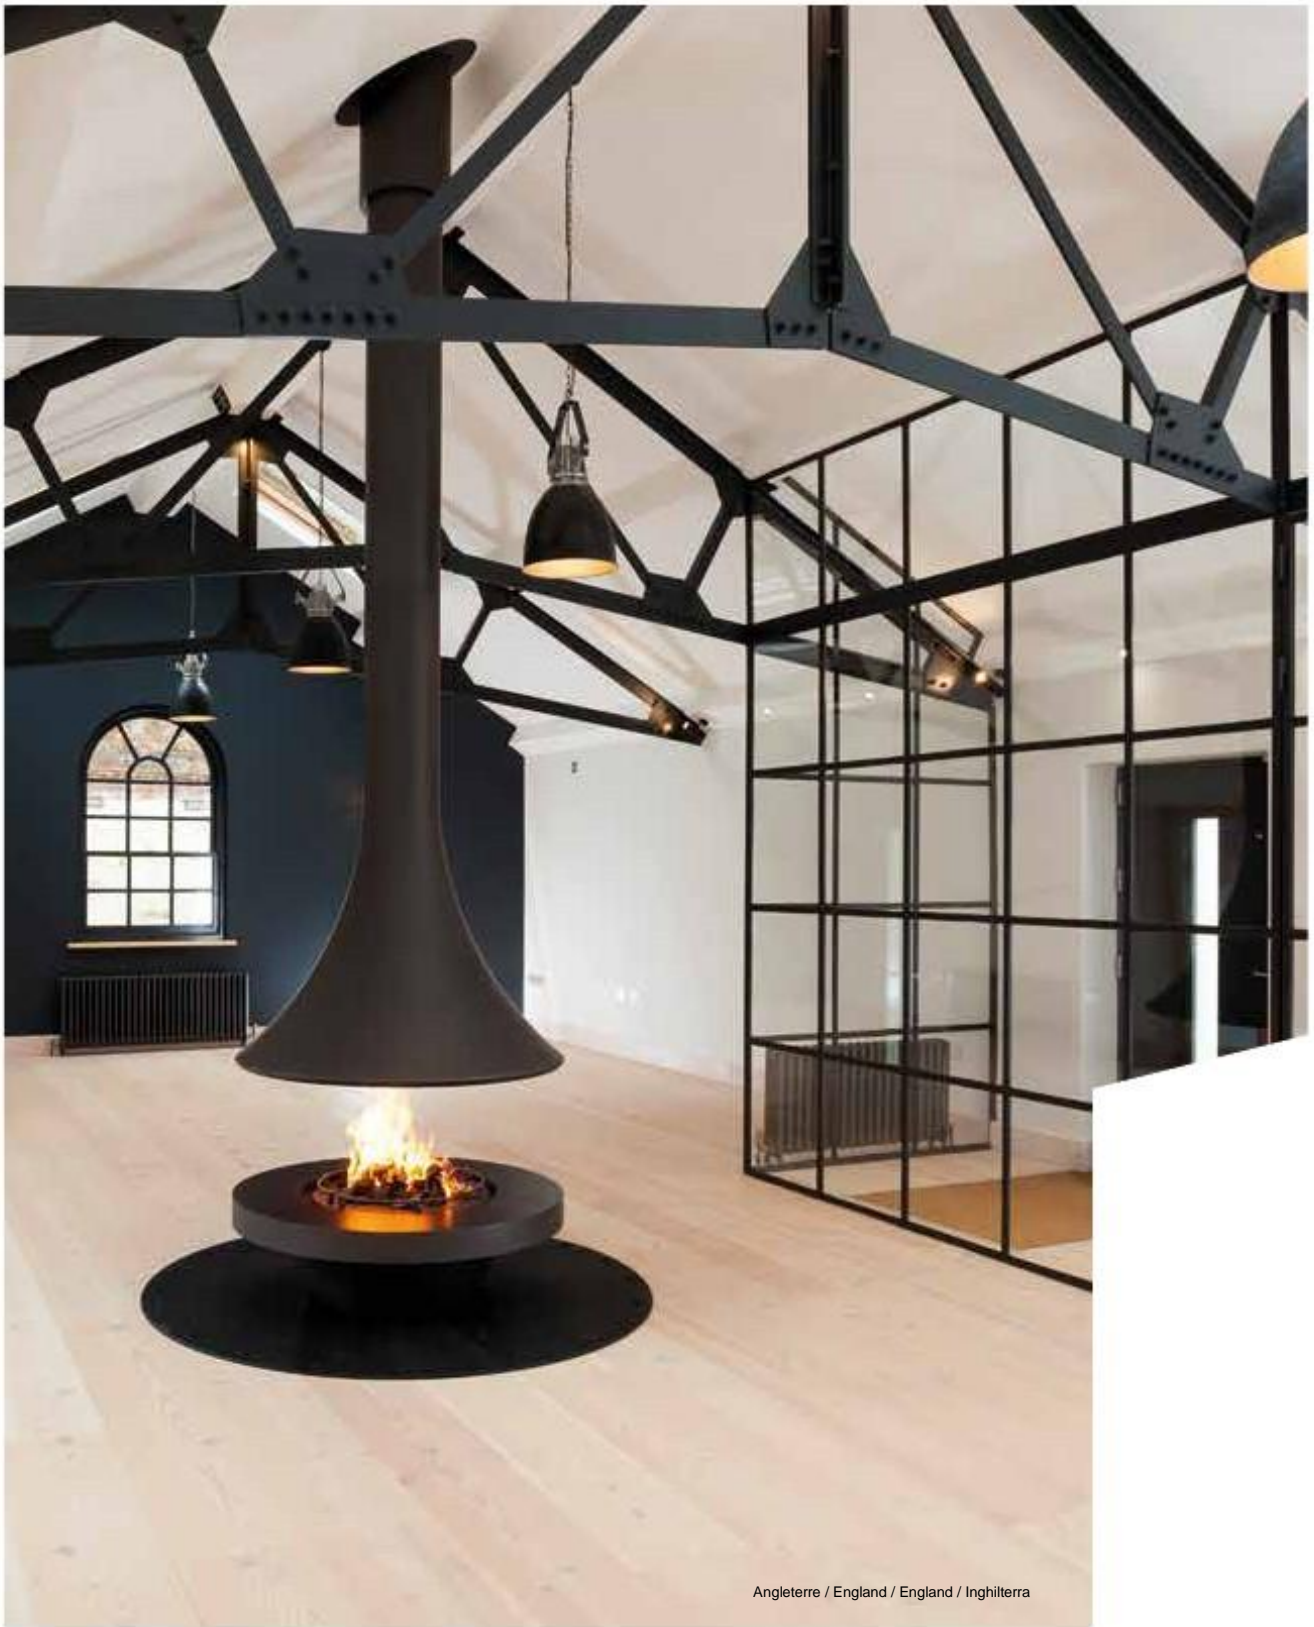

Vyobrazený model

EVA 992

centrální krb na dřevo
spodní díl s úložným prostorem na dřevo

délka polen: 50 cm

rozměr: Ø 117 cm

Vyobrazený model

EVA 992

centrální, zavěšený krb na dřevo

délka polen: 50cm
rozměr: Ø 117 cm / 88,5 cm

Vyobrazený model

Suisse / Swiss / Schweizer / Svizzero

Angleterre / England / England / Inghilterra

EVA 992

centrální krb na dřevo

délka polen: 50cm

rozměr: Ø 117 cm

Vyobrazený model

EVA 992

centrální krb na dřevo

délka polen: 50 cm
rozměr: Ø 120 cm

Vyobrazený model

lakovaný spodní díl příplatková volba

EVA 992

čelní krb na dřevo

délka polen: 50 cm
rozměr: Ø 117 cm / 88,5 cm

Vyobrazený model

EVA 992

rohový krb na dřevo

dékla polen: 50 cm
rozměr: Ø 117 cm / 88,5 cm

Vyobrazený model

EVA 992 BRUTE

centrální krb na dřevo