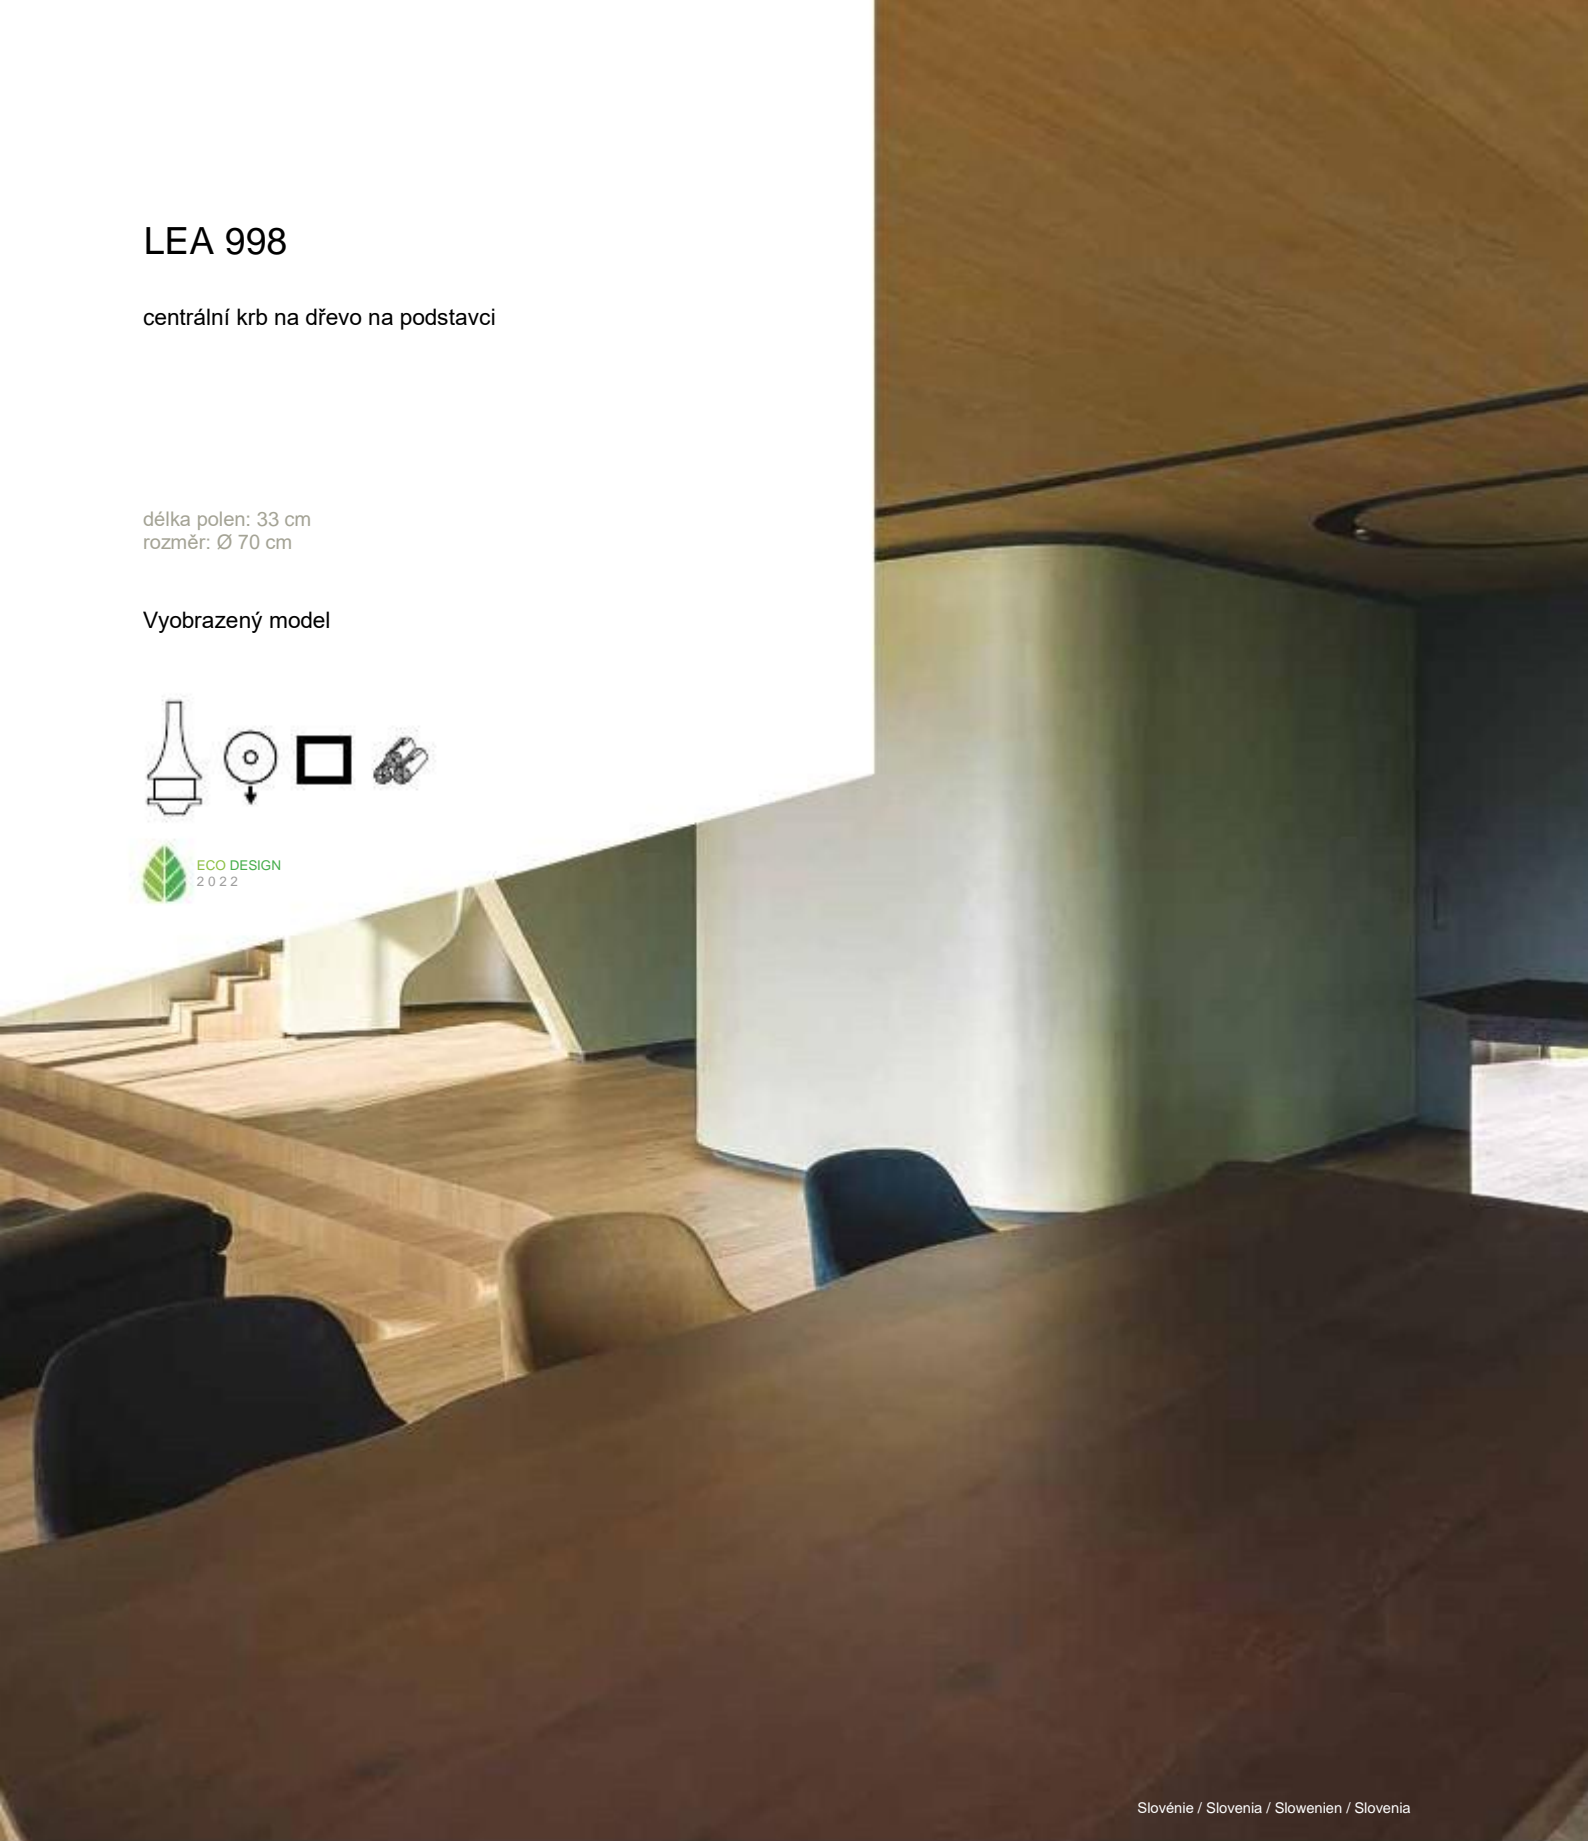

LEA 998

centrální krb na dřevo na podstavci

délka polen: 33 cm
rozměr: Ø 70 cm

Vyobrazený model

Slovénie / Slovenia / Slowenien / Slovenia