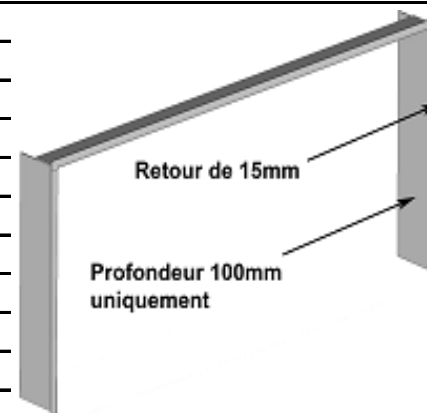

CR3XP00803V	Frame R18 3 sided for firebox XP 80 3 sided	15 876 Kč
CR3XP01003V	Frame R18 3 sided for firebox XP 100 3 sided	15 876 Kč
CR3XP01203V	Frame R18 3 sided for firebox XP 120 3 sided	15 876 Kč
CR3FASXP0080SF	Frame R18 3 sided for firebox XP0080SF	10 643 Kč
CR3FASXP0100SF	Frame R18 3 sided for firebox XP0100SF	10 643 Kč
CR3FASXP0120SF	Frame R18 3 sided for firebox XP0120SF	10 643 Kč
CR3FASXP0080LD	Frame R18 3 sided for firebox XP0080 2 sided	12 879 Kč
CR3FASXP0080LG	Frame R18 3 sided for firebox XP0080 2 sided	12 879 Kč
CR3FASXP0100LD	Frame R18 3 sided for firebox XP0100 2 sided	12 879 Kč
CR3FASXP0100LG	Frame R18 3 sided for firebox XP0100 2 sided	12 879 Kč
CR3FASXP0120LD	Frame R18 3 sided for firebox XP0120 2 sided	12 879 Kč
CR3FASXP0120LG	Frame R18 3 sided for firebox XP0120 2 sided	12 879 Kč
CR3KW0080SF	Frame R18 3 sided for Firebox KW0080SF	10 643 Kč
CR3KW0100SF	Frame R18 3 sided for Firebox KW0100SF	10 643 Kč
CR3KW0120SF	Frame R18 3 sided for Firebox KW0120SF	10 643 Kč
CR3FEPI0950	Frame R18 3 sided for Firebox FEPI0950	15 876 Kč
CR3FF1400SF	Frame R18 3 sided for Firebox FF1400SF	11 985 Kč
CR3FH1400SF	Frame R18 3 sided for Firebox FH1400SF	11 985 Kč
CR3FF1600SF	Frame R18 3 sided for Firebox FF1600SF	11 985 Kč
CR3FH1600SF	Frame R18 3 sided for Firebox FH1600SF	11 985 Kč
CR3FH1600SX	Frame R18 3 sided for Firebox FH1600SX	11 985 Kč
CR3IN0650SF	Frame R18 3 sided for insert IN0650SF	9 324 Kč
CR3IN0700SF	Frame R18 3 sided for insert IN0700SF	9 324 Kč
CR3IN0750SF	Frame R18 3 sided for insert IN0750SF	9 324 Kč
CR3IN0800SF	Frame R18 3 sided for insert IN0800SF	9 324 Kč
CR3IN1000SF	Frame R18 3 sided for insert IN1000SF	9 324 Kč
CR3FH1200SF	Frame R18 3 sided for Firebox FH1200SF	10 643 Kč
CR3FH1200LG	Frame R18 3 sided for Firebox FH1200LG	12 879 Kč
CR3FH1200LD	Frame R18 3 sided for Firebox FH1200LD	12 879 Kč
CR3FH12003V	Frame R18 3 sided for Firebox FH12003V	15 876 Kč